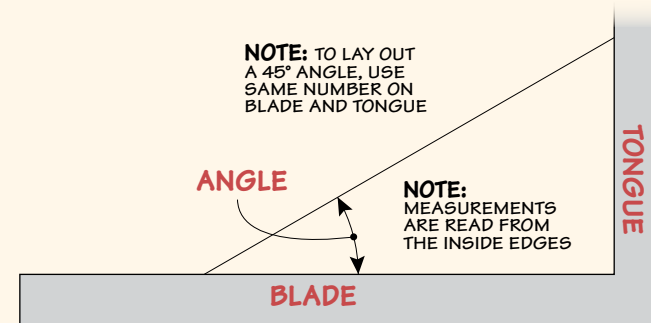

framing square Angle Chart

ANGLE	BLADE	TONGUE
1°	286	5
2°	286	10
3°	286	15
4°	429	30
5°	228	20
6°	475	50
7°	610	45
8°	570	80
9°	537	85
10°	595	105
11°	566	110
12°	330	70
13°	325	75
14°	582	145
15°	336	90

ANGLE	BLADE	TONGUE
16°	436	125
17°	490	150
18°	431	140
19°	523	180
20°	440	160
21°	495	190
22°	309	125
22.5°	290	120
23°	448	190
24°	450	200
25°	568	265
26°	512	250
27°	422	215
28°	451	240
29°	568	315